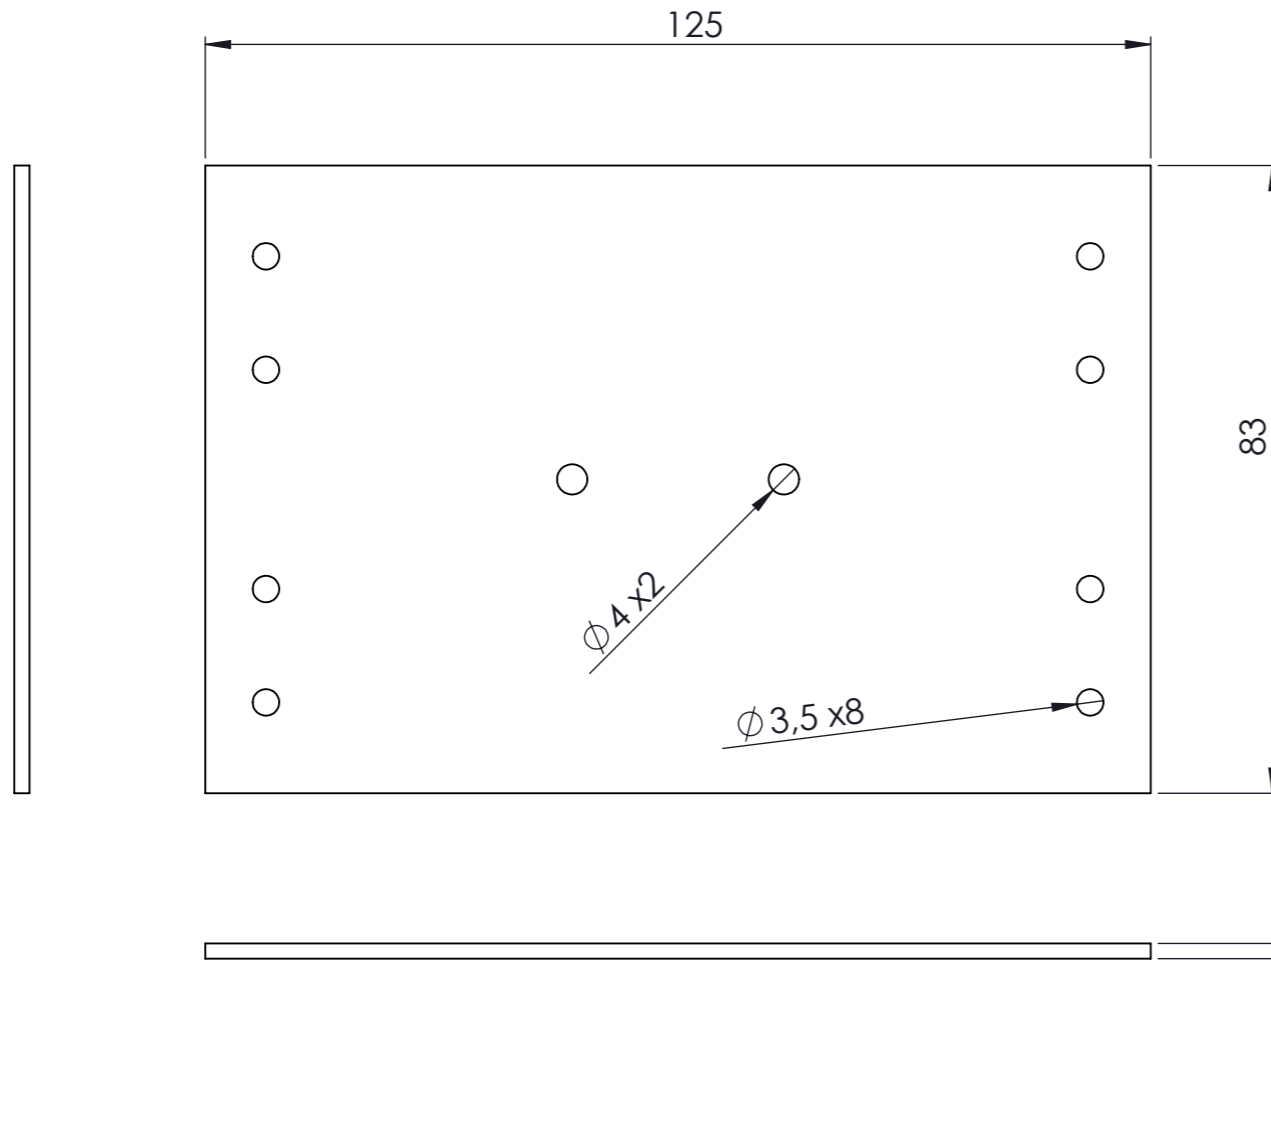

1:1

M

REVISIONS				
ZONE	REV.	DESCRIPTION	DATE	APPROVED

1 kpl / tuote

<b>LANKAPAJA</b> CORPORATION <small>Kalkkimäentie 2, 03100 Nummela Puh: 09-819 0020 www.lankapaja.fi</small>		Asiakas Arvomarkiisi Oy		
		Osan nimi Maski suora 4 profiili		
Suunnittelija Jan J	Myyjä Pepe	Tuote/tiedostonimi 89599001_maskipelti	Luonti pvm 16.9.2020	Muutos pvm 17.9.2020
Materiaali KUSI 100g		Aihiomitat	Massa 161.70 g	