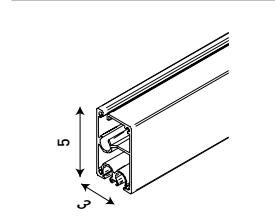

DROP

CENTOZ P

Caratteristiche generali

- Cassonetto ispezionabile da 100mm
- Installazione autoportante o soffitto (staffe optional)
- 5 colori standard
- Tubo avvolgitore da 80 mm
- Viteria Inox certificata italiana
- Dimensioni massime 475x325 cm
- Manuale o motorizzata
- Disponibile con e senza cassonetto (FREE)
- Tessuto con cerniera laterale antivento
- Locking-System opzionale
- 3 tipi di guarnizione per il terminale
- Guida tamponamento opzionale

General features

- Inspectionable cassette profile 100mm
- Self-standing and ceiling installation
- 5 standard colours
- Roller tube 80 mm
- Certified Italian Stainless steel screws and pins
- Maximum sizes 475x325 cm
- Manually operated or motorized
- Available with or without box (FREE)
- Fabric with anti-wind zip belt
- Optional locking-system
- 3 different type of terminal bar gasket
- Optional big cover guide

Dimensioni di ingombro _ Installazione a parete o soffitto
Overall size _ Wall or ceiling installation

Staffa
Bracket

Guida standard
Standard Guide

Terminale
Terminal bar

Guida con tamponamento
Recessed Guide

Colori disponibili
Colours available

WHITE (RAL 9016)	IVORY (RAL 1013)	METAL (RAL 9006)	GRAPHITE SABLÉ (G900)
BLACK SABLÉ (N900)	SILVER SABLÉ	OX. TITANIUM	CORTEN

Tubo EO REGISTERED DESIGN

Le misure sono espresse in centimetri
 Sizes are expressed in centimetres