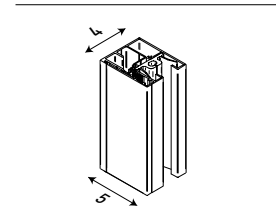

DROP

CENTOZ P

Caratteristiche generali

- Cassonetto ispezionabile da 100mm
- Installazione autoportante o soffitto (staffe optional)
- 5 colori standard
- Tubo avvolgitore da 80 mm
- Viteria Inox certificata italiana
- Dimensioni massime 475x325 cm
- Manuale o motorizzata
- Disponibile con e senza cassonetto (FREE)
- Tessuto con cerniera laterale antivento
- Locking-System opzionale
- 3 tipi di guarnizione per il terminale
- Guida tamponamento opzionale

General features

- Inspectionable cassette profile 100mm
- Self-standing and ceiling installation
- 5 standard colours
- Roller tube 80 mm
- Certified Italian Stainless steel screws and pins
- Maximum sizes 475x325 cm
- Manually operated or motorized
- Available with or without box (FREE)
- Fabric with anti-wind zip belt
- Optional locking-system
- 3 different type of terminal bar gasket
- Optional big cover guide

Dimensioni di ingombro _ Installazione a parete o soffitto
Overall size _ Wall or ceiling installation

Staffa
Bracket

Guida standard
Standard Guide

Terminale
Terminal bar

Guida con tamponamento
Recessed Guide