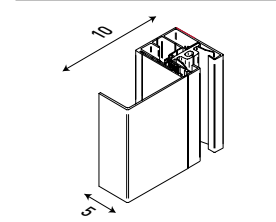

DROP

CENTOZ P

Caratteristiche generali

- Cassonetto ispezionabile da 100mm
- Installazione autoportante o soffitto (staffe optional)
- 5 colori standard
- Tubo avvolgitore da 80 mm
- Viteria Inox certificata italiana
- Dimensioni massime 475x325 cm
- Manuale o motorizzata
- Disponibile con e senza cassonetto (FREE)
- Tessuto con cerniera laterale antivento
- Locking-System opzionale
- 3 tipi di guarnizione per il terminale
- Guida tamponamento opzionale

General features

- Inspectionable cassette profile 100mm
- Self-standing and ceiling installation
- 5 standard colours
- Roller tube 80 mm
- Certified Italian Stainless steel screws and pins
- Maximum sizes 475x325 cm
- Manually operated or motorized
- Available with or without box (FREE)
- Fabric with anti-wind zip belt
- Optional locking-system
- 3 different type of terminal bar gasket
- Optional big cover guide

Dimensioni di ingombro _ Installazione a parete o soffitto
Overall size _ Wall or ceiling installation

Staffa
Bracket

Guida standard
Standard Guide

Terminale
Terminal bar

Guida con tamponamento
Recessed Guide

Colori disponibili
Colours available

WHITE (RAL 9016)	IVORY (RAL 1013)	METAL (RAL 9006)	GRAPHITE SABLÉ (G900)
BLACK SABLÉ (N900)	SILVER SABLÉ	OX. TITANIUM	CORTEN

Tubo EO REGISTERED DESIGN

Le misure sono espresse in centimetri
 Sizes are expressed in centimetres