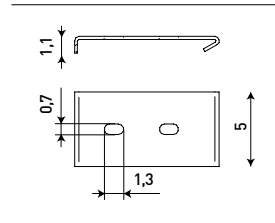

DROP

CENTOZ P

Caratteristiche generali

- Cassonetto ispezionabile da 100mm
- Installazione autoportante o soffitto (staffe optional)
- 5 colori standard
- Tubo avvolgitore da 80 mm
- Viteria Inox certificata italiana
- Dimensioni massime 475x325 cm
- Manuale o motorizzata
- Disponibile con e senza cassonetto (FREE)
- Tessuto con cerniera laterale antivento
- Locking-System opzionale
- 3 tipi di guarnizione per il terminale
- Guida tamponamento opzionale

General features

- Inspectionable cassette profile 100mm
- Self-standing and ceiling installation
- 5 standard colours
- Roller tube 80 mm
- Certified Italian Stainless steel screws and pins
- Maximum sizes 475x325 cm
- Manually operated or motorized
- Available with or without box (FREE)
- Fabric with anti-wind zip belt
- Optional locking-system
- 3 different type of terminal bar gasket
- Optional big cover guide

Dimensioni di ingombro _ Installazione a parete o soffitto
Overall size _ Wall or ceiling installation

Staffa
Bracket

Guida standard
Standard Guide

Terminale
Terminal bar

Guida con tamponamento
Recessed Guide

Colori disponibili
Colours available

WHITE (RAL 9016)	IVORY (RAL 1013)	METAL (RAL 9006)	GRAPHITE SABLÉ (G900)
BLACK SABLÉ (N900)	SILVER SABLÉ	OX. TITANIUM	CORTEN

Tubo EO REGISTERED DESIGN

Le misure sono espresse in centimetri
 Sizes are expressed in centimetres