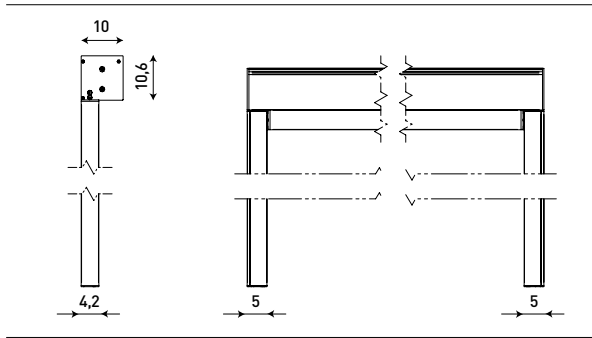

DROP

CENTOZ P

Caratteristiche generali

- Cassonetto ispezionabile da 100mm
- Installazione autoportante o soffitto (staffe optional)
- 5 colori standard
- Tubo avvolgitore da 80 mm
- Viteria Inox certificata italiana
- Dimensioni massime 475x325 cm
- Manuale o motorizzata
- Disponibile con e senza cassonetto (FREE)
- Tessuto con cerniera laterale antivento
- Locking-System opzionale
- 3 tipi di guarnizione per il terminale
- Guida tamponamento opzionale

General features

- Inspectionable cassette profile 100mm
- Self-standing and ceiling installation
- 5 standard colours
- Roller tube 80 mm
- Certified Italian Stainless steel screws and pins
- Maximum sizes 475x325 cm
- Manually operated or motorized
- Available with or without box (FREE)
- Fabric with anti-wind zip belt
- Optional locking-system
- 3 different type of terminal bar gasket
- Optional big cover guide

Dimensioni di ingombro _ Installazione a parete o soffitto
Overall size _ Wall or ceiling installation

Staffa
Bracket

Guida standard
Standard Guide

Terminale
Terminal bar

Guida con tamponamento
Recessed Guide

Colori disponibili
Colours available

WHITE (RAL 9016)	IVORY (RAL 1013)	METAL (RAL 9006)	GRAPHITE SABLÉ (G900)
BLACK SABLÉ (N900)	SILVER SABLÉ	OX. TITANIUM	CORTEN

Tubo EO REGISTERED DESIGN

Le misure sono espresse in centimetri
 Sizes are expressed in centimetres