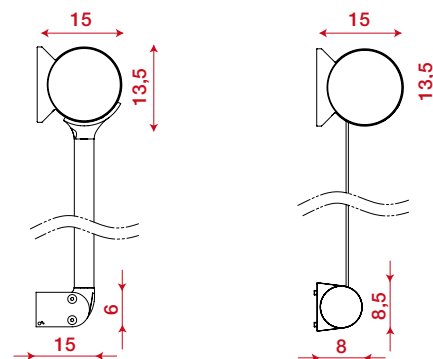

reddot design award
winner 2012

mod. ILIOS RAY

mod. ILIOS WING

Caratteristiche generali

- Cassonetto con terminale a totale scomparsa
- Installazione a parete e soffitto
- 4 colori standard
- Tubo avvolgitore da 80 mm
- Dimensioni massime 450x300 cm (tessuto acrilico)
- Con tessuto screen altezza massima 450 cm
- Manuale o motorizzata
- Viteria Inox certificata italiana
- Disponibile con e senza cassonetto (FREE)
- Disponibile nella versione a cavetto (RAY) e con braccetto tensionato (WING)
- Certificazione TÜV Rheinland
- Design brevettato in tutti gli stati UE
- Disponibile nella versione con braccetto tensionato da 80 a 160 cm

General features

- Terminal profile totally integrating with the box
- Wall and ceiling installation
- 4 standard colours
- Roller tube 80 mm
- Maximum sizes 450x300 cm (acrylic fabric)
- Maximum height with screen fabric: 450 cm
- Manually operated or motorized
- Certified Italian Stainless steel screws and pins
- Available with or without box (FREE)
- Available in the steel cable version (RAY) or with pivot arm (WING)
- Certified by TÜV Rheinland
- Design patented in all EU Member States
- Pivot arm available from 80 up to 160 cm

Dimensioni di ingombro installazione a parete o soffitto - ILIOS

Overall sizes wall or ceiling installation - ILIOS

Colori disponibili

Colours available

WHITE (RAL 9016)	IVORY (RAL 1013)	METAL (RAL 9006)	GRAPHITE SABLÉ
BLACK SABLÉ	SILVER SABLÉ	OX. TITANIUM	CORTEN