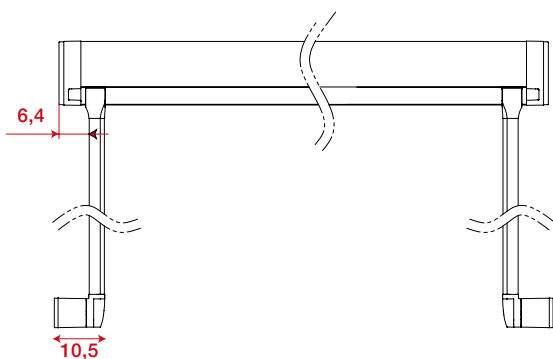

reddot design award
winner 2012

mod. ILIOS RAY

mod. ILIOS WING

Caratteristiche generali

- Cassonetto con terminale a totale scomparsa
- Installazione a parete e soffitto
- 4 colori standard
- Tubo avvolgitore da 80 mm
- Dimensioni massime 450x300 cm (tessuto acrilico)
- Con tessuto screen altezza massima 450 cm
- Manuale o motorizzata
- Viteria Inox certificata italiana
- Disponibile con e senza cassonetto (FREE)
- Disponibile nella versione a cavetto (RAY) e con braccetto tensionato (WING)
- Certificazione TÜV Rheinland
- Design brevettato in tutti gli stati UE
- Disponibile nella versione con braccetto tensionato da 80 a 160 cm

General features

- Terminal profile totally integrating with the box
- Wall and ceiling installation
- 4 standard colours
- Roller tube 80 mm
- Maximum sizes 450x300 cm (acrylic fabric)
- Maximum height with screen fabric: 450 cm
- Manually operated or motorized
- Certified Italian Stainless steel screws and pins
- Available with or without box (FREE)
- Available in the steel cable version (RAY) or with pivot arm (WING)
- Certified by TÜV Rheinland
- Design patented in all EU Member States
- Pivot arm available from 80 up to 160 cm

Dimensioni di ingombro installazione a parete o soffitto - ILIOS

Overall sizes wall or ceiling installation - ILIOS

Colori disponibili

Colours available

WHITE (RAL 9016)	IVORY (RAL 1013)	METAL (RAL 9006)	GRAPHITE SABLÉ
BLACK SABLÉ	SILVER SABLÉ	OX. TITANIUM	CORTEN