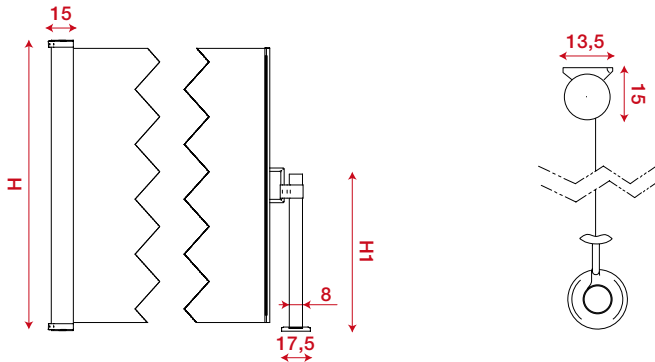

Caratteristiche generali

- Cassonetto con terminale a totale scomparsa
- 4 colori standard
- Tubo avvolgitore da 70 mm
- Viteria Inox certificata italiana
- Certificazione TÜV Rheinland
- Design brevettato in tutti gli stati UE
- Installazione a parete
- Disponibile solo versione manuale con molla
- Dimensioni massime 240x350 cm
- **Ingombro minimo h 109 cm**

General features

- Terminal profile totally integrating with the box
- 4 standard colours
- Roller tube 70 mm
- Certified Italian Stainless steel screws and pins
- Certified by TÜV Rheinland
- Design patented in all EU Member States
- Wall installation
- Only Available in manual version with spring
- Maximum size: 240x350 cm
- **Minimum height 109 cm**

Dimensioni di ingombro installazione a parete

Overall sizes wall installation

Colori disponibili

Colours available

 WHITE (RAL 9016)	 IVORY (RAL 1013)	 METAL (RAL 9006)	 GRAPHITE SABLÉ
 BLACK SABLÉ	 SILVER SABLÉ	 OX. TITANIUM	 CORTEN