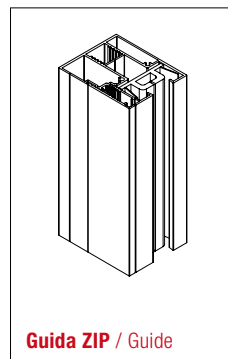

Dimensioni di ingombro installazione a parete o soffitto - AIRE SLIDE

Overall sizes wall or ceiling installation - AIRE SLIDE

Guida ZIP / Guide