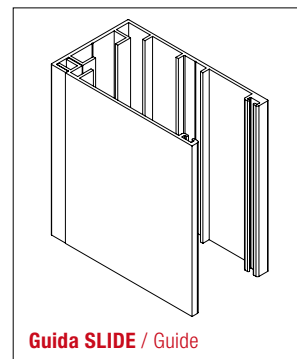

mod. AIRE SLIDE

Caratteristiche generali

- Cassonetto con terminale a totale scomparsa
- Installazione a parete e soffitto
- 4 colori standard
- Tubo avvolgitore da 80 mm
- Dimensioni massime 500x300 (tessuto acrilico)
- Con tessuto screen altezza massima 450 cm
- Disponibile solo motorizzata
- Viteria Inox certificata italiana
- Guida alluminio 10 cm (Slide)
- Oscurante totale della finestra (Slide)
- Certificazione TÜV Rheinland
- Design brevettato in tutti gli stati UE
- Disponibili nelle versioni a cavetto (RAY), con guide laterali (SLIDE) e con Zip System (ZIP)

General features

- Terminal profile totally integrating with the box
- Wall and ceiling installation
- 4 standard colours
- Roller tube 80 mm
- Maximum sizes 500x300 cm (acrylic fabric)
- Maximum height with screen fabric: 450 cm
- Only motorized
- Certified Italian Stainless steel screws and pins
- Aluminium guide 10 cm (Slide)
- Total darkening of the window (Slide)
- Certified by TÜV Rheinland
- Design patented in all EU Member States
- Available in the following versions: with steel cable (RAY), with lateral guides (SLIDE) and with Zip system (ZIP)

Dimensioni di ingombro installazione a parete o soffitto - AIRE SLIDE

Overall sizes wall or ceiling installation - AIRE SLIDE

Guida ZIP / Guide

Guida SLIDE / Guide

Colori disponibili

Colours available