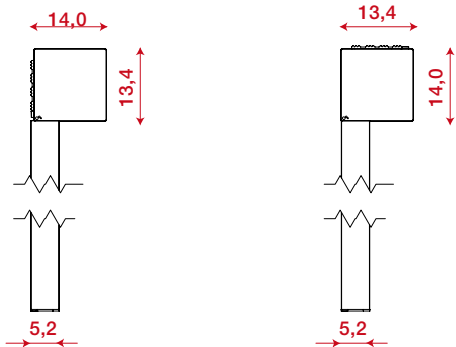

Dimensioni di ingombro installazione a parete o soffitto - AIRE SLIDE

Overall sizes wall or ceiling installation - AIRE SLIDE

Guida ZIP / Guide