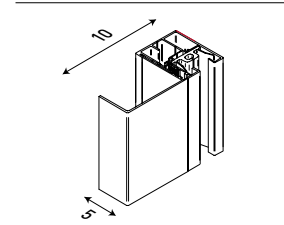

Guida con tamponamento

Recessed Guide

Colori disponibili

Colours available

WHITE (RAL 9016)	IVORY (RAL 1013)	METAL (RAL 9006)	GRAPHITE SABLÉ (G900)
BLACK SABLÉ (N900)	SILVER SABLÉ	OX. TITANIUM	CORTEN

Tubo EO REGISTERED DESIGN

Le misure sono espresse in centimetri
Sizes are expressed in centimetres