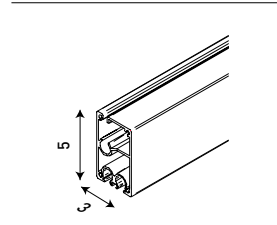

DROP

CENTOZ P

Caratteristiche generali

- Cassonetto ispezionabile da 100mm
- Installazione autoportante o soffitto (staffe optional)
- 5 colori standard
- Tubo avvolgitore da 80 mm
- Viteria Inox certificata italiana
- Dimensioni massime 475x325 cm
- Manuale o motorizzata
- Disponibile con e senza cassonetto (FREE)
- Tessuto con cerniera laterale antivento
- Locking-System opzionale
- 3 tipi di guarnizione per il terminale
- Guida tamponamento opzionale

General features

- Inspectionable cassette profile 100mm
- Self-standing and ceiling installation
- 5 standard colours
- Roller tube 80 mm
- Certified Italian Stainless steel screws and pins
- Maximum sizes 475x325 cm
- Manually operated or motorized
- Available with or without box (FREE)
- Fabric with anti-wind zip belt
- Optional locking-system
- 3 different type of terminal bar gasket
- Optional big cover guide

Dimensioni di ingombro _ Installazione a parete o soffitto

Overall size _ Wall or ceiling installation

Staffa

Bracket

Guida standard

Standard Guide

Terminale

Terminal bar