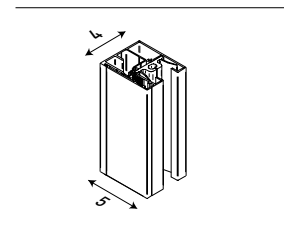

DROP

CENTOZ P

Caratteristiche generali

- Cassonetto ispezionabile da 100mm
- Installazione autoportante o soffitto (staffe optional)
- 5 colori standard
- Tubo avvolgitore da 80 mm
- Viteria Inox certificata italiana
- Dimensioni massime 475x325 cm
- Manuale o motorizzata
- Disponibile con e senza cassonetto (FREE)
- Tessuto con cerniera laterale antivento
- Locking-System opzionale
- 3 tipi di guarnizione per il terminale
- Guida tamponamento opzionale

General features

- Inspectionable cassette profile 100mm
- Self-standing and ceiling installation
- 5 standard colours
- Roller tube 80 mm
- Certified Italian Stainless steel screws and pins
- Maximum sizes 475x325 cm
- Manually operated or motorized
- Available with or without box (FREE)
- Fabric with anti-wind zip belt
- Optional locking-system
- 3 different type of terminal bar gasket
- Optional big cover guide

Dimensioni di ingombro _ Installazione a parete o soffitto

Overall size _ Wall or ceiling installation

Staffa

Bracket

Guida standard

Standard Guide

Terminale

Terminal bar

Le misure sono espresse in centimetri
Sizes are expressed in centimetres