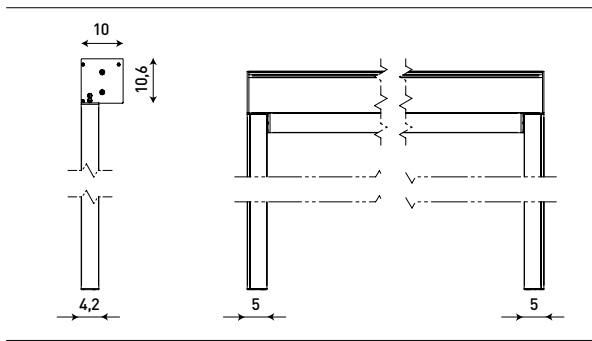

DROP

CENTOZ P

Caratteristiche generali

- Cassonetto ispezionabile da 100mm
- Installazione autoportante o soffitto (staffe optional)
- 5 colori standard
- Tubo avvolgitore da 80 mm
- Viteria Inox certificata italiana
- Dimensioni massime 475x325 cm
- Manuale o motorizzata
- Disponibile con e senza cassonetto (FREE)
- Tessuto con cerniera laterale antivento
- Locking-System opzionale
- 3 tipi di guarnizione per il terminale
- Guida tamponamento opzionale

General features

- Inspectionable cassette profile 100mm
- Self-standing and ceiling installation
- 5 standard colours
- Roller tube 80 mm
- Certified Italian Stainless steel screws and pins
- Maximum sizes 475x325 cm
- Manually operated or motorized
- Available with or without box (FREE)
- Fabric with anti-wind zip belt
- Optional locking-system
- 3 different type of terminal bar gasket
- Optional big cover guide

Dimensioni di ingombro _ Installazione a parete o soffitto

Overall size _ Wall or ceiling installation

Staffa

Bracket

Guida standard

Standard Guide

Terminale

Terminal bar

Le misure sono espresse in centimetri
Sizes are expressed in centimetres