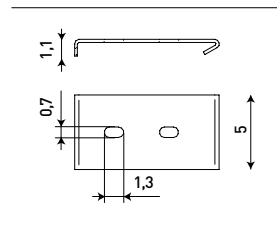

DROP

CENTOZ P

Caratteristiche generali

- Cassonetto ispezionabile da 100mm
- Installazione autoportante o soffitto (staffe optional)
- 5 colori standard
- Tubo avvolgitore da 80 mm
- Viteria Inox certificata italiana
- Dimensioni massime 475x325 cm
- Manuale o motorizzata
- Disponibile con e senza cassonetto (FREE)
- Tessuto con cerniera laterale antivento
- Locking-System opzionale
- 3 tipi di guarnizione per il terminale
- Guida tamponamento opzionale

General features

- Inspectionable cassette profile 100mm
- Self-standing and ceiling installation
- 5 standard colours
- Roller tube 80 mm
- Certified Italian Stainless steel screws and pins
- Maximum sizes 475x325 cm
- Manually operated or motorized
- Available with or without box (FREE)
- Fabric with anti-wind zip belt
- Optional locking-system
- 3 different type of terminal bar gasket
- Optional big cover guide

Dimensioni di ingombro _ Installazione a parete o soffitto

Overall size _ Wall or ceiling installation

Staffa

Bracket

Guida standard

Standard Guide

Terminale

Terminal bar

Le misure sono espresse in centimetri
Sizes are expressed in centimetres